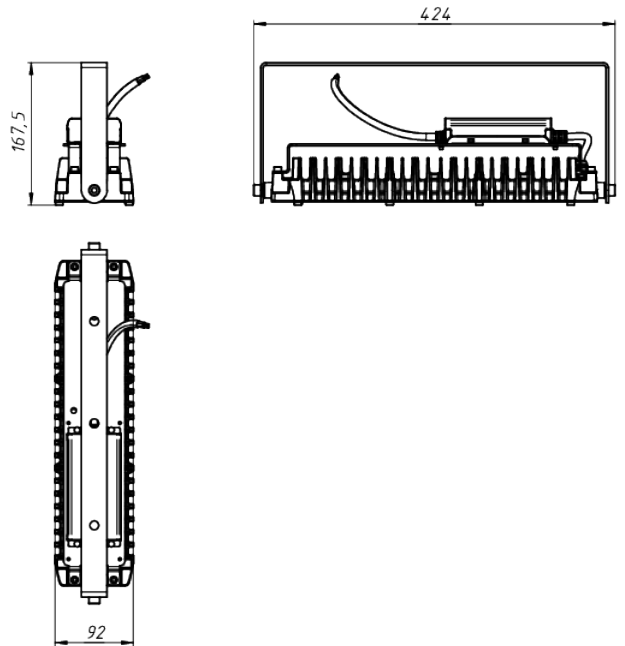

LAD LED R700-1-PC-60-750-D48-50L1 HT

Модель / Артикул	LAD LED R700-1-PC-60-750-D48-50L1 HT
Световой поток*, Лм	7031
Угол излучения	60*
Энергопотребление, Вт	50
Цветовая температура**, К	5000К
Индекс цветопередачи***	Ra 70
Кэффициент мощности	0.95
Номинальное напряжение питания****, В	АС/DC 230
Влаго и пылезащита	IP67
Вид климатического исполнения	УХЛ1
Класс защиты от поражения эл. током	I
Диапазон рабочих температур	-60*С ... +85*С
Тип крепления	Лура
Габаритные размеры светильника*****, мм	424 x 92 x 168
Гарантийный срок	5 лет